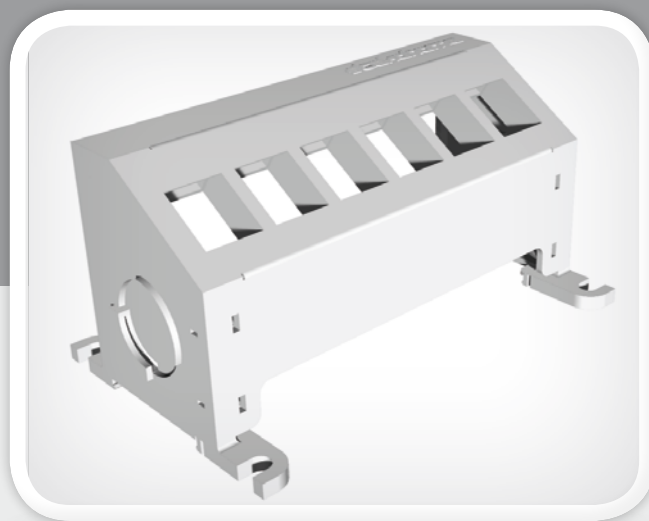

PATCH PANEL STAKOHOME-PATCH02-06

Nejnovější generace univerzálního a modulárního datového patch panelu

OBSAH BALENÍ:

1 ks modulárního univerzálního plastového patch panelu na DIN lištu nebo rovný podklad, neosazený, pro 6 portů (typu keystone)

1 ks popisovače

1 kpl předtištěné a prázdné popisovací pole

4 ks šrouby pro uchycení na rovný podklad

Pozn.: Tento patch panel je legislativně chráněn Úřadem průmyslového vlastnictví.

Výhody

- Uchycení na DIN lištu (TS-35) nebo rovný podklad.
- Po upevnění patch panelu STAKOHOME-PATCH02-06 je možné odklopit jeho horní část, pro snadný přístup ke kabeláži a konektorům (obr. 1a a 1b).
- Patch panel lze násobit o dalších šest pozic (tzn. propojovat a spojovat spolu patch panely), boční systém úchytu bajonet (obr.2).
- Možnost otočení distanční lišty (umožňuje otočení konektorů v základním dílu o 180°).

- Nevyužitá pozice patch panelu je možné zaslepit.
- Patch panel lze popisovat rovnou, (přiloženým fixem) nebo použít přiložené prázdné či předepsané etikety.
- Patch panel STAKOHOME-PATCH02-06 je možné osadit konektory RJ45 keystone (cat.5, 6, 6A), optickými konektory (SC, LC, ST), audio konektory, konektory pro rozvod STA a dále všemi moduly, konektory a redukcemi, které mají uchycení typu keystone.

Patch panel je také vhodný (pro své malé rozměry a možnosti upevnění na rovný podklad) do rodinných domů, kde se instaluje spolu s dalšími technologiemi (např. TV-SAT) do jednotného rozvaděče/skříně.

Více informací (včetně videa) naleznete na www.bytovy-rozvadec.cz nebo www.stakohome.cz